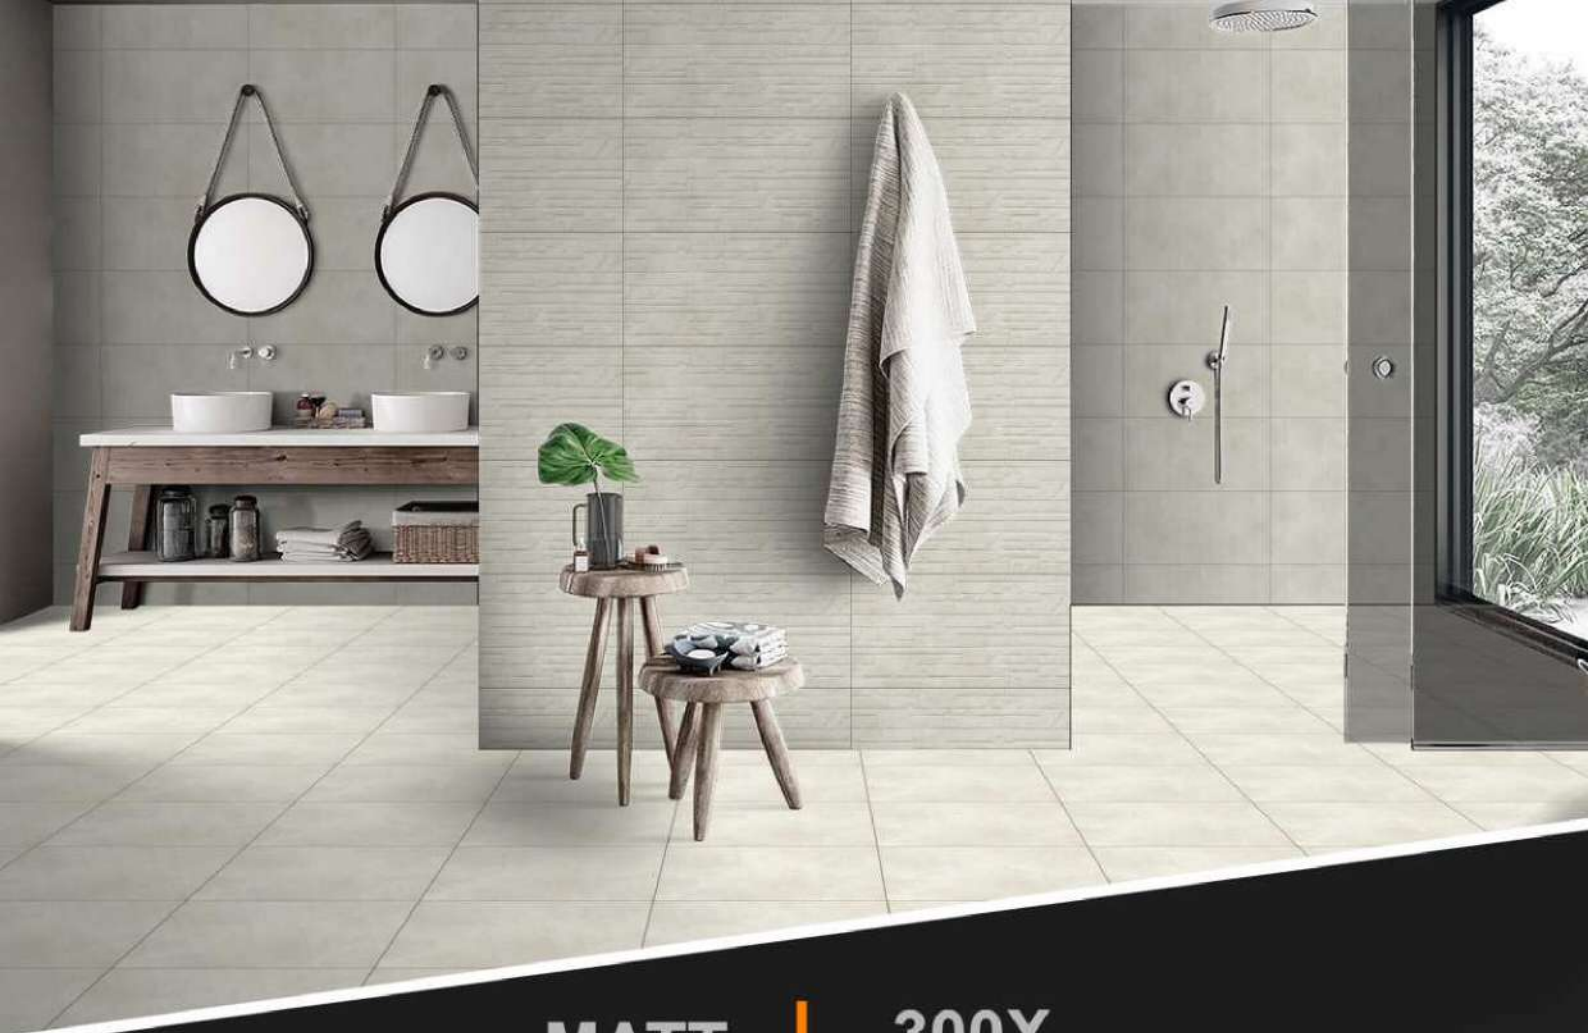

**MATT
FINISH**

**300X
600MM**