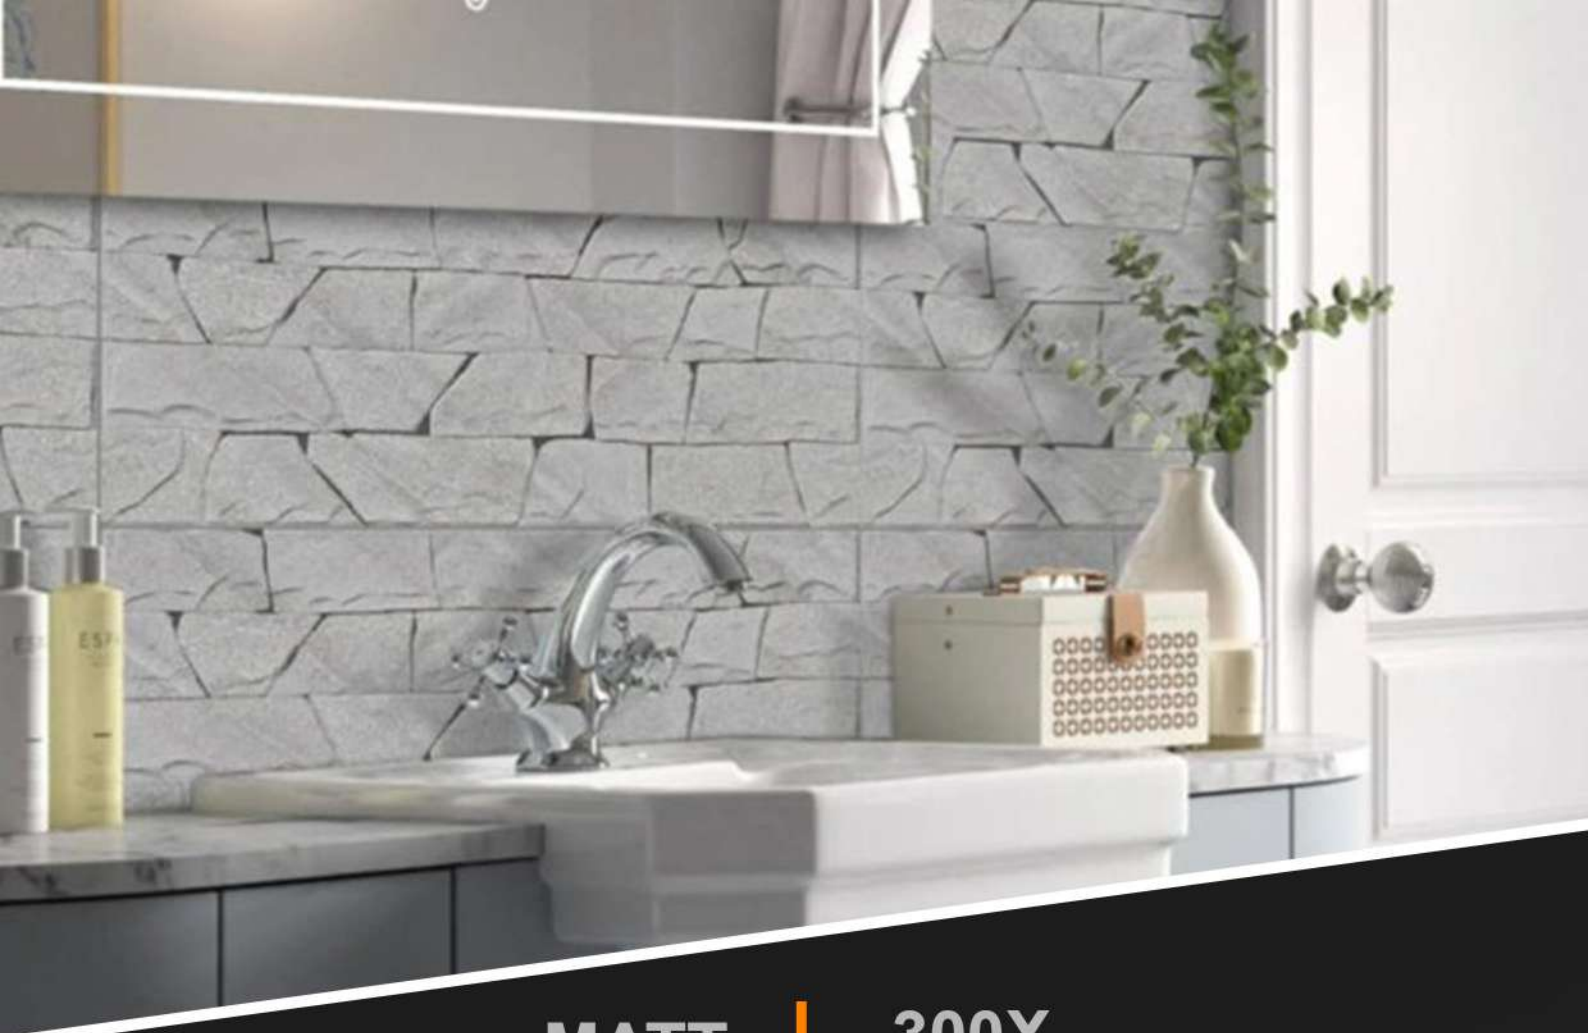

**300X
600MM**

40004-D

40004-HL

AZAn
Life Style

40004-L

**MATT
FINISH**

**300X
600MM**

40006-D