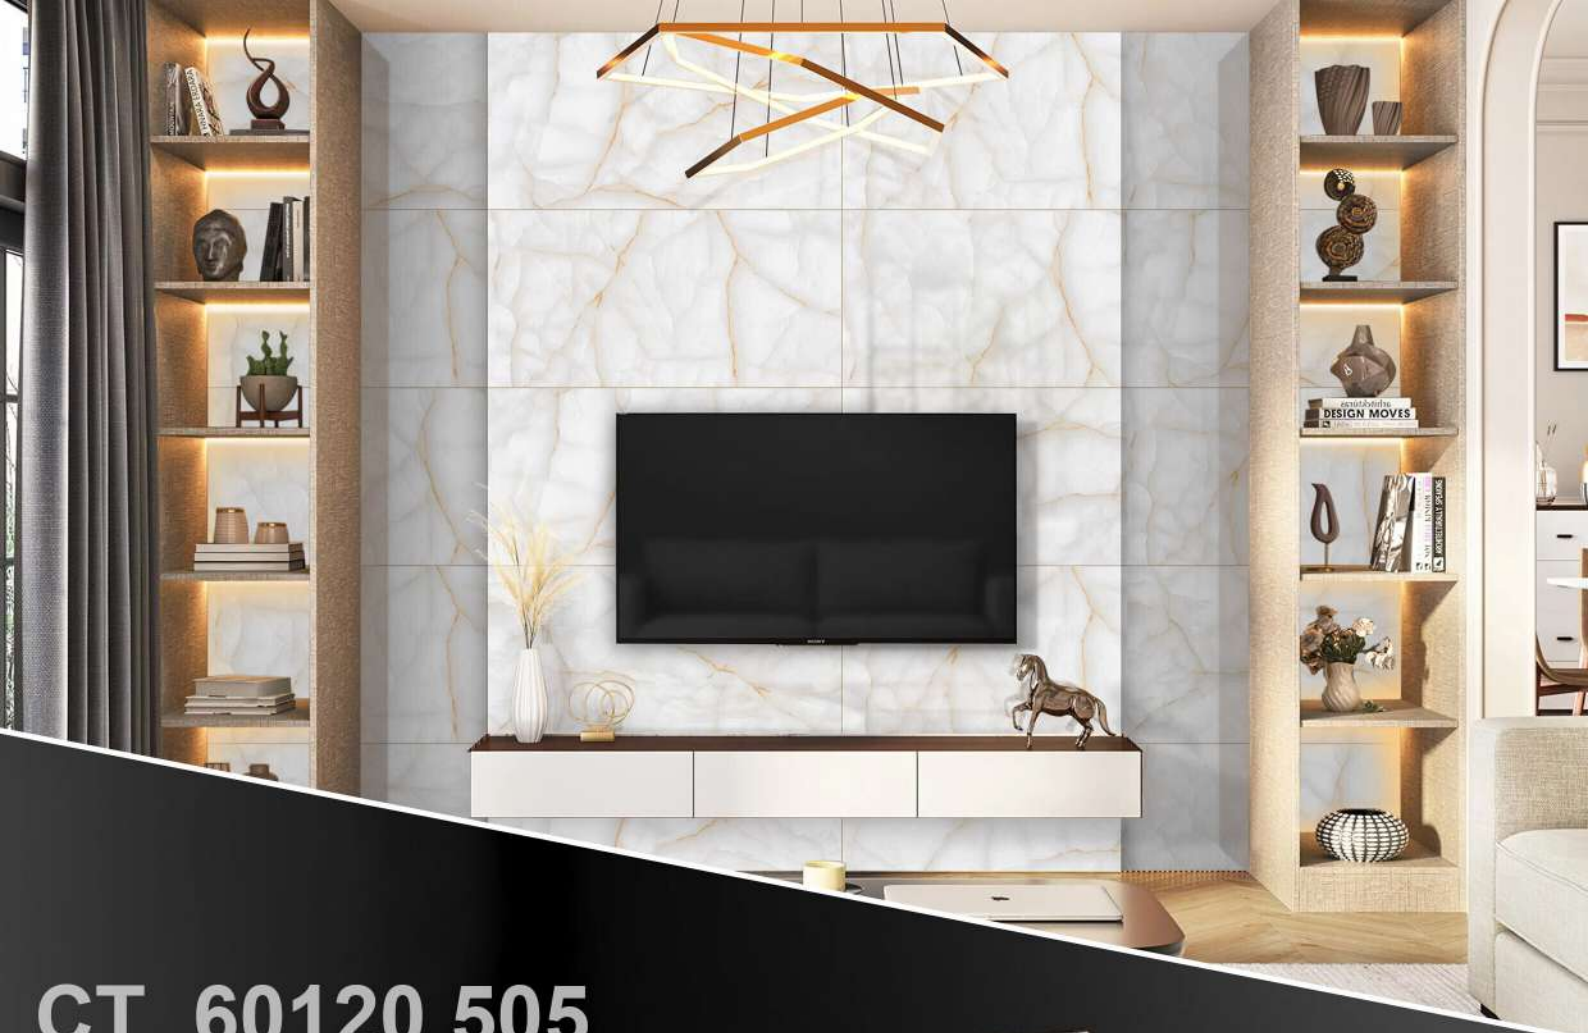

CT_60120 505

GLOSSY FINISH

**600X
1200MM**