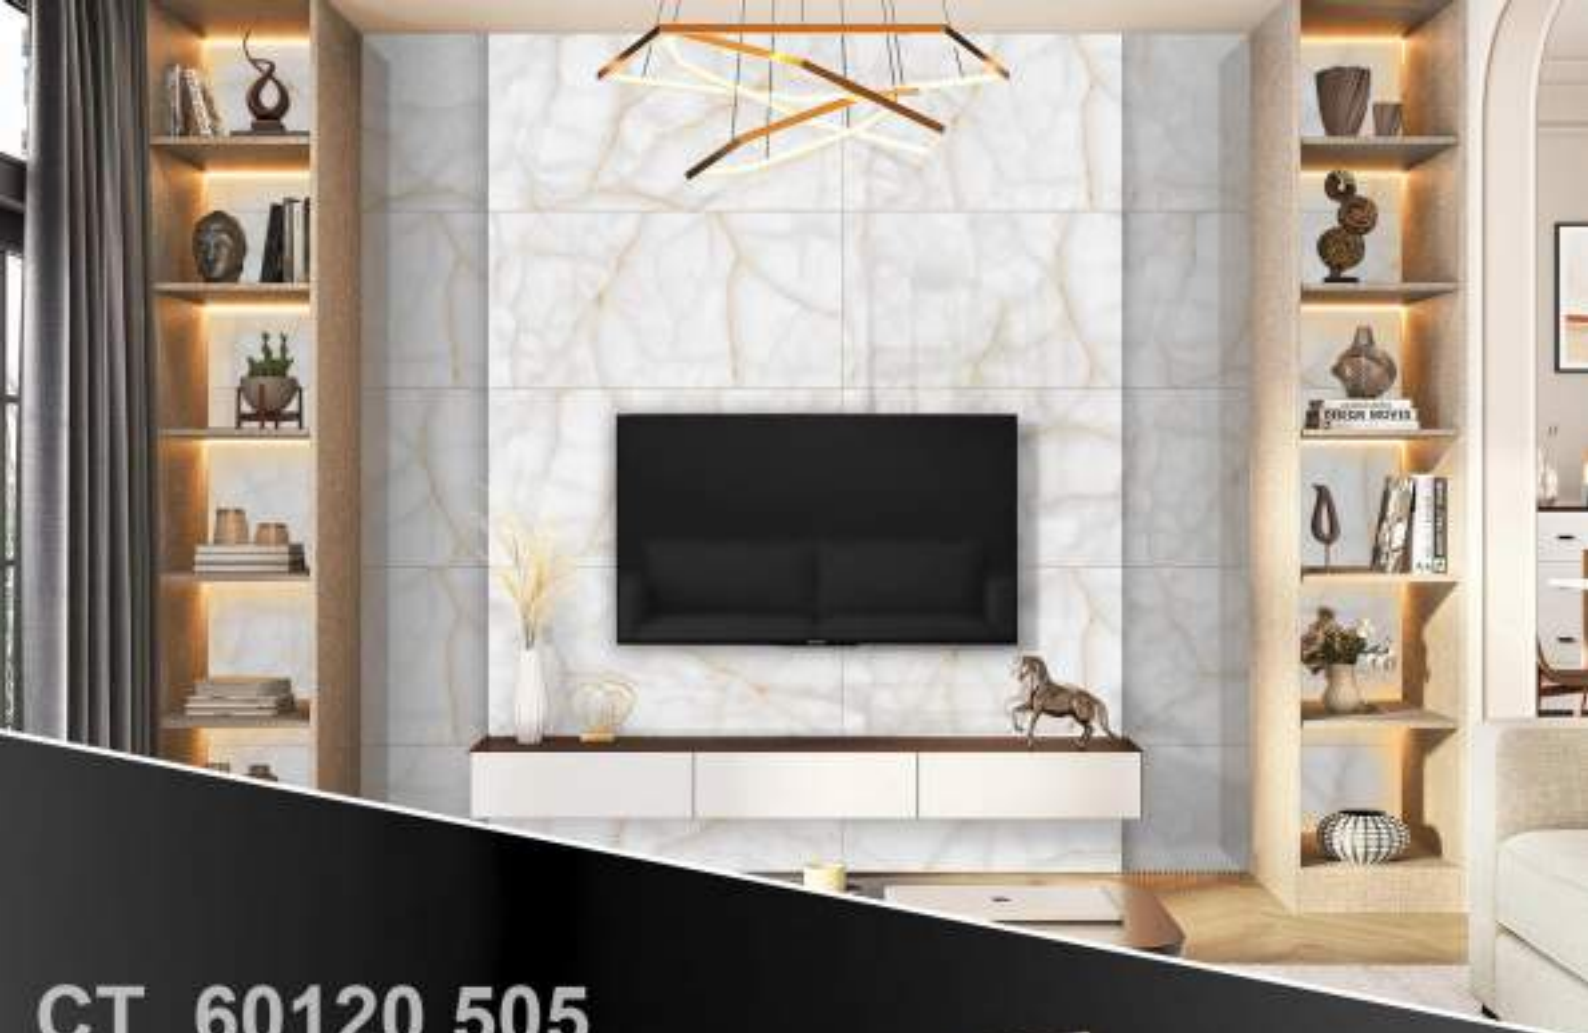

CT_60120 505

GLOSSY FINISH

**600X
1200MM**