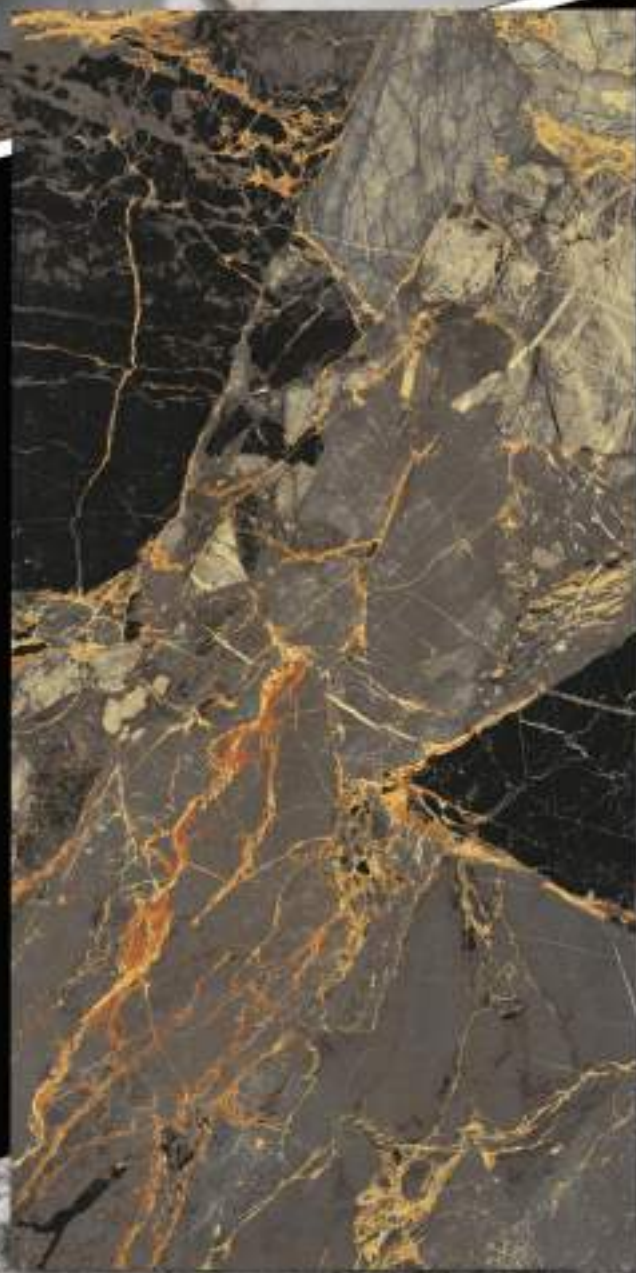

# GOLD EMPERADOR

HIGH GLOSSY FINISH

600X  
1200MM

RANDOM-04

**AZAn**  
Life Style