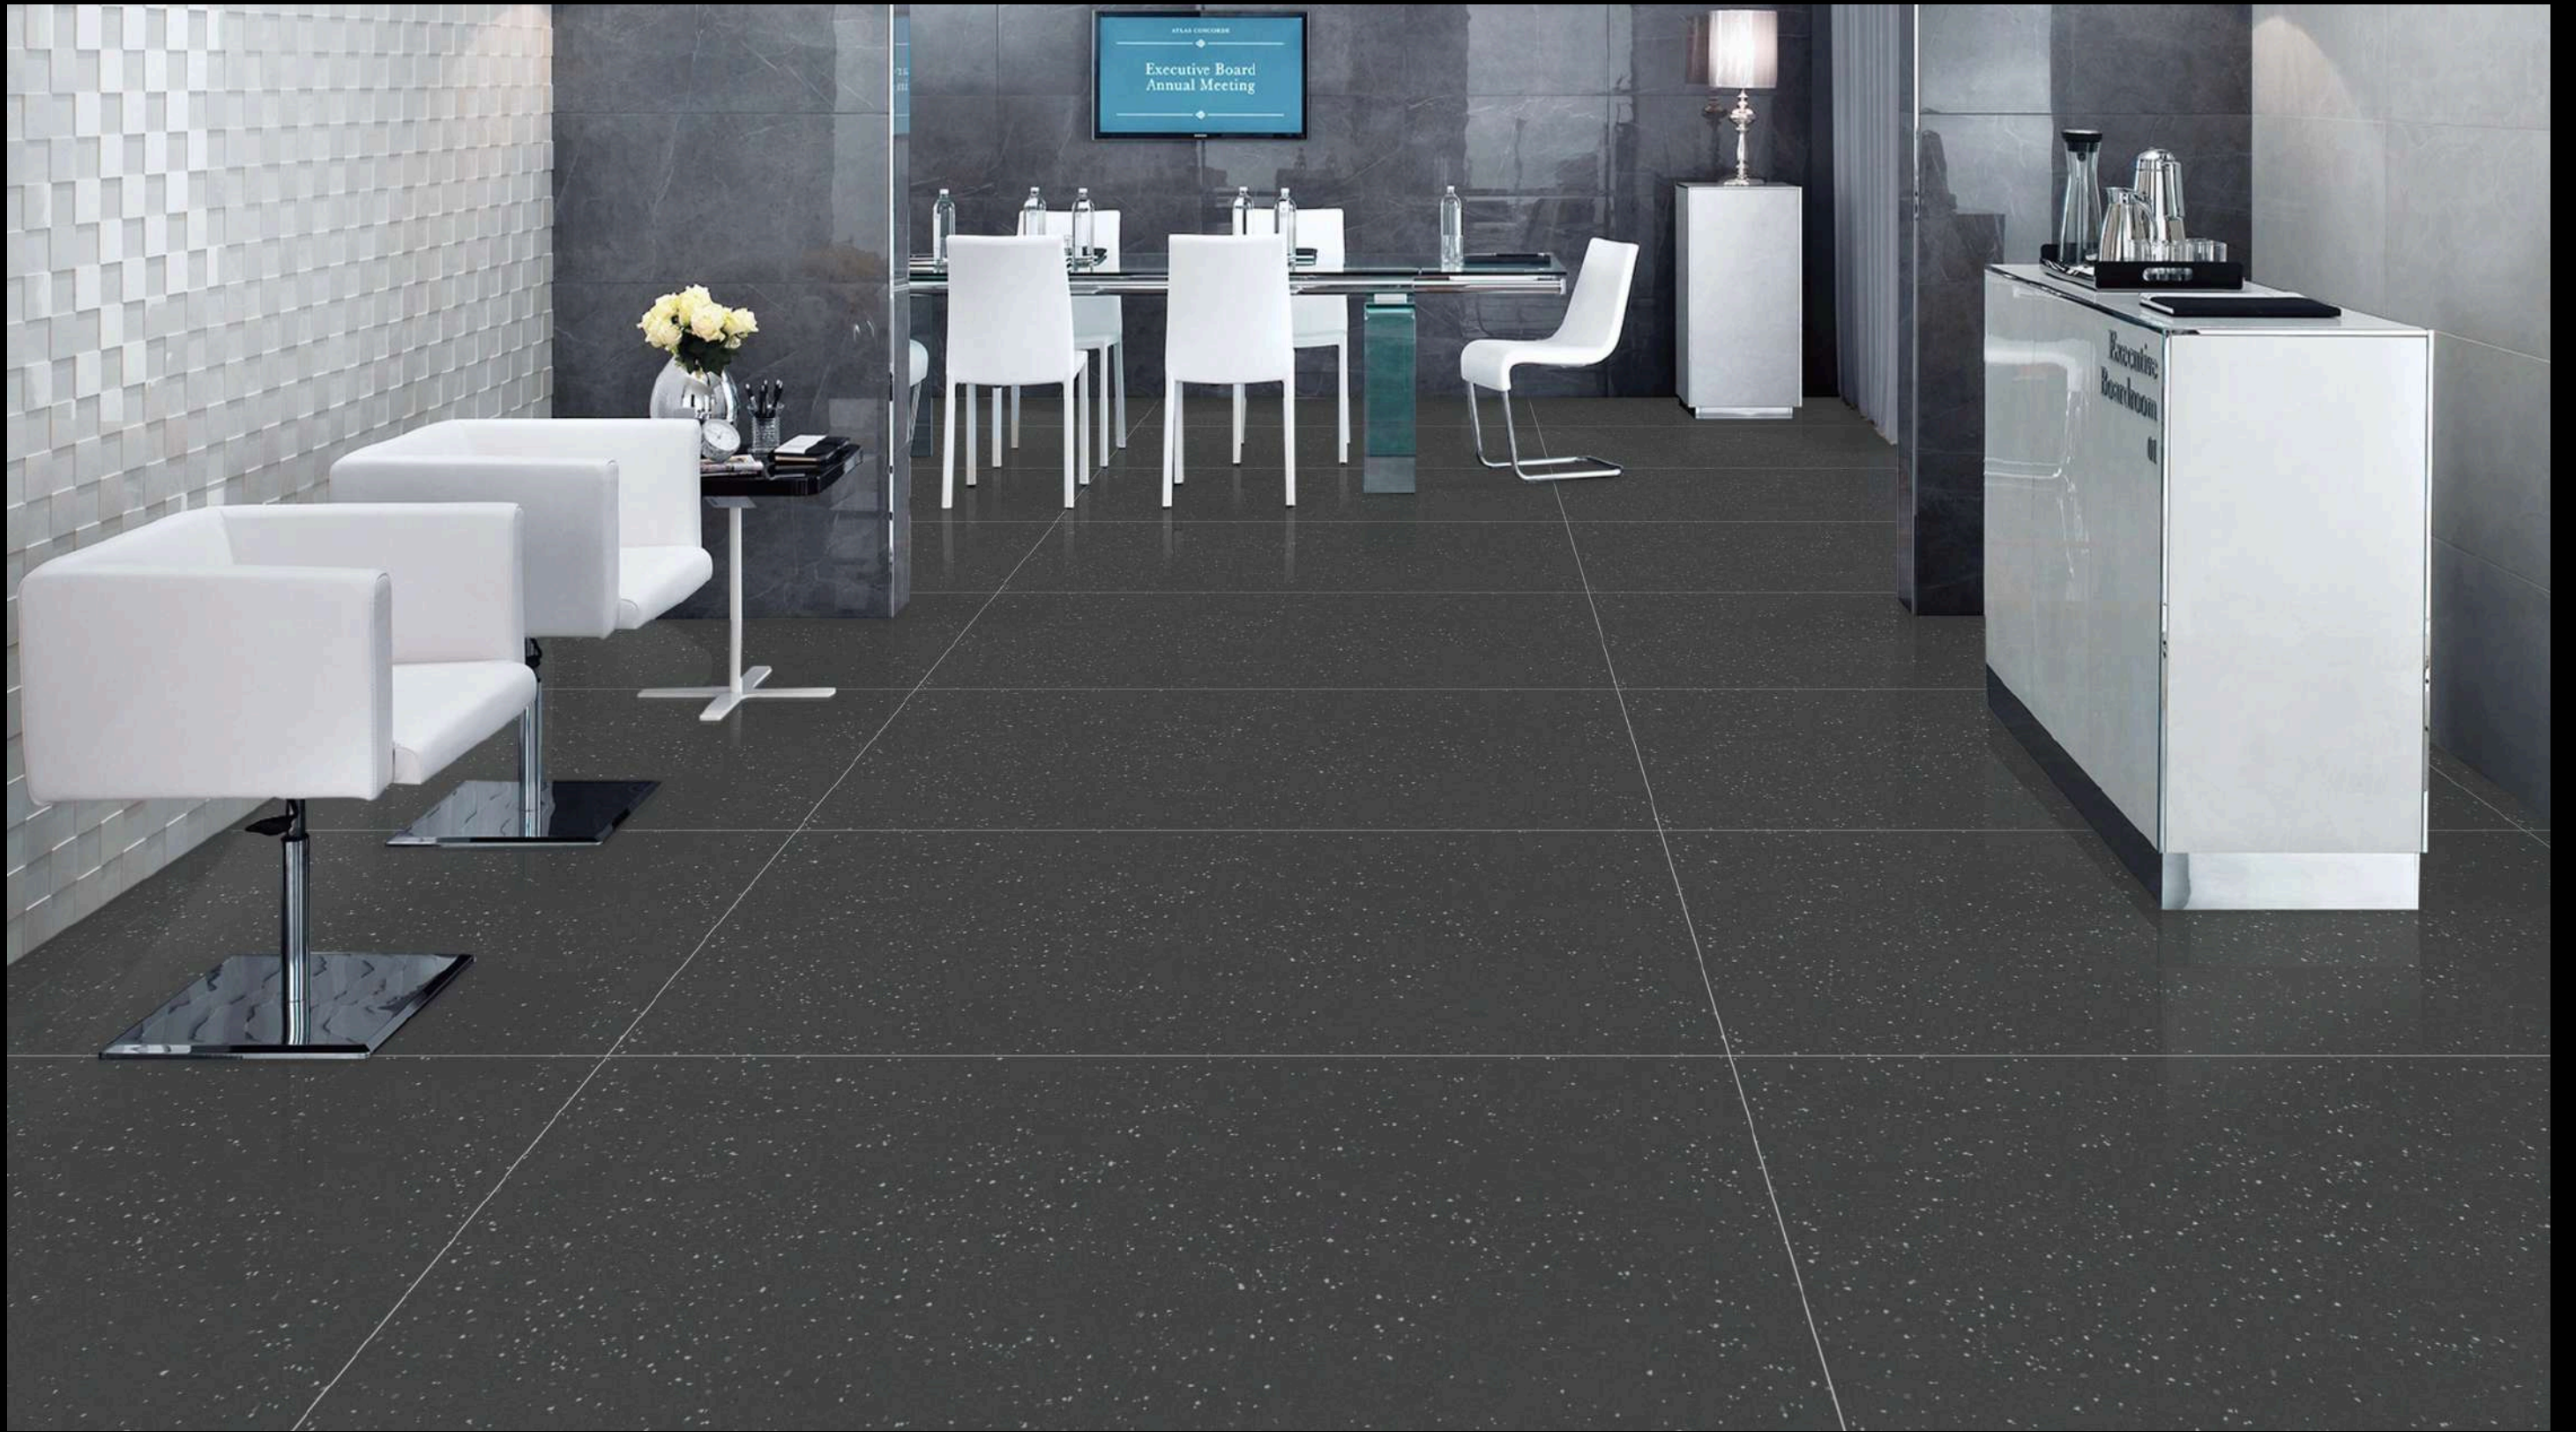

AZAn
Life Style

600X1200MM
Collection

Full Body
Series

PIXEL WHISPER

PIXEL WHISPER

PIXEL NERO

—
—
—
—
—
—

PIXEL
NERO

600MM

1200MM

Full Body

S e r i e s

DURO GRAPHITE (D)

DURO S&P
WHITE (D)

Finish :
Matt

600MM

1200MM

Full Body

S e r i e s

DURO S&P WHITE (D) _____

— FLOAT JET
— BLACK
—
— **Finish :**
— Matt

Full Body

S e r i e s

FLOAT JET BLACK

FLOAT WHITE
